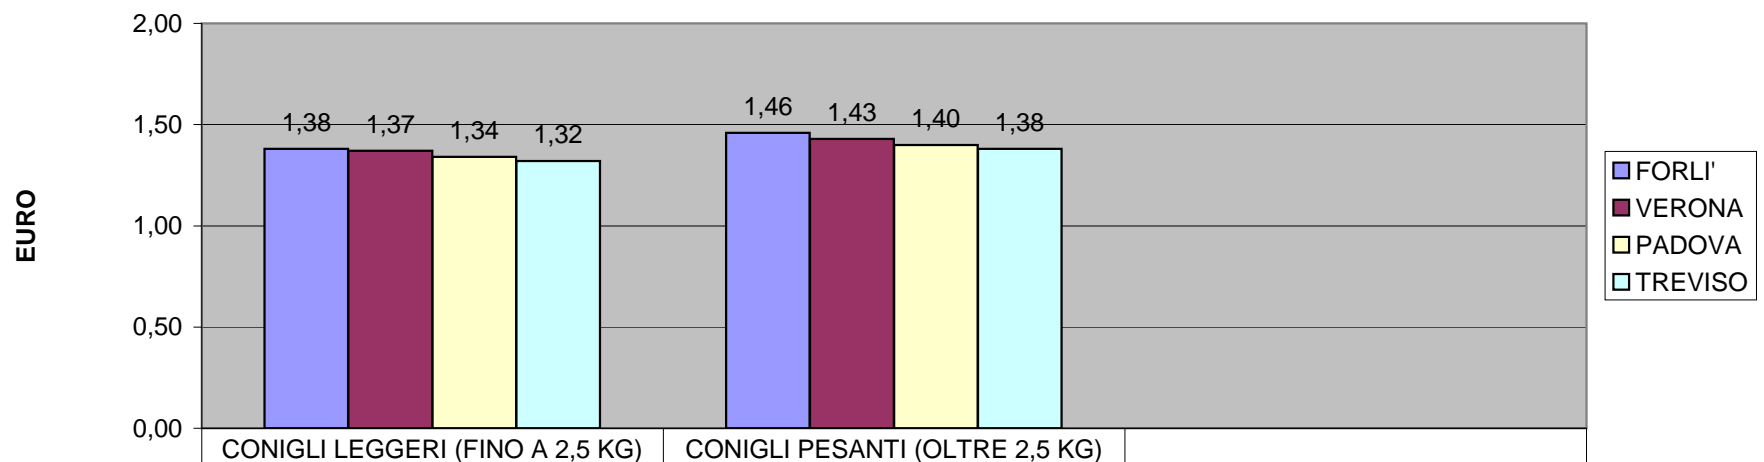

### QUOTAZIONI POLLI - MEDIE AGOSTO 2010

### QUOTAZIONI CONIGLI - MEDIE AGOSTO 2010

	CONIGLI LEGGERI (FINO A 2,5 KG)	CONIGLI PESANTI (OLTRE 2,5 KG)
FORLI'	1,38	1,46
VERONA	1,37	1,43
PADOVA	1,34	1,40
TREVISO	1,32	1,38

**QUOTAZIONI UOVA SELEZIONATE - MEDIE AGOSTO 2010**

	SEL. L - DA 63 G. A 73 G.	SEL. M - DA 53 G. A 63 G.	SEL. S - MENO DI 53 G.	SEL. XL - DA 73 G. E PIU'
■ FORLI'	9,96	9,56	8,70	11,46
■ VERONA	9,63	9,33	8,27	10,93
■ MILANO	10,18	9,78	9,20	11,63
■ ROMA	9,95	9,55	9,25	11,15