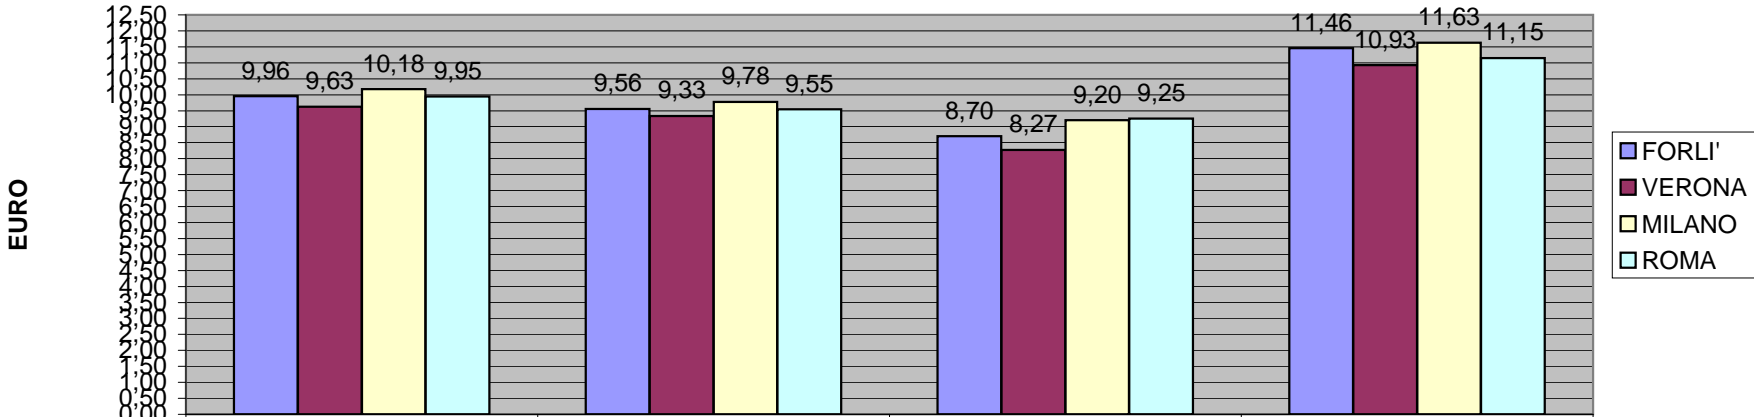

### QUOTAZIONI POLLI - MEDIE AGOSTO 2010

### QUOTAZIONI CONIGLI - MEDIE AGOSTO 2010

	CONIGLI LEGGERI (FINO A 2,5 KG)	CONIGLI PESANTI (OLTRE 2,5 KG)
FORLI'	1,38	1,46
VERONA	1,37	1,43
PADOVA	1,34	1,40
TREVISO	1,32	1,38

**QUOTAZIONI UOVA SELEZIONATE - MEDIE AGOSTO 2010**

	SEL. L - DA 63 G. A 73 G.	SEL. M - DA 53 G. A 63 G.	SEL. S - MENO DI 53 G.	SEL. XL - DA 73 G. E PIU'
■ FORLI'	9,96	9,56	8,70	11,46
■ VERONA	9,63	9,33	8,27	10,93
■ MILANO	10,18	9,78	9,20	11,63
■ ROMA	9,95	9,55	9,25	11,15