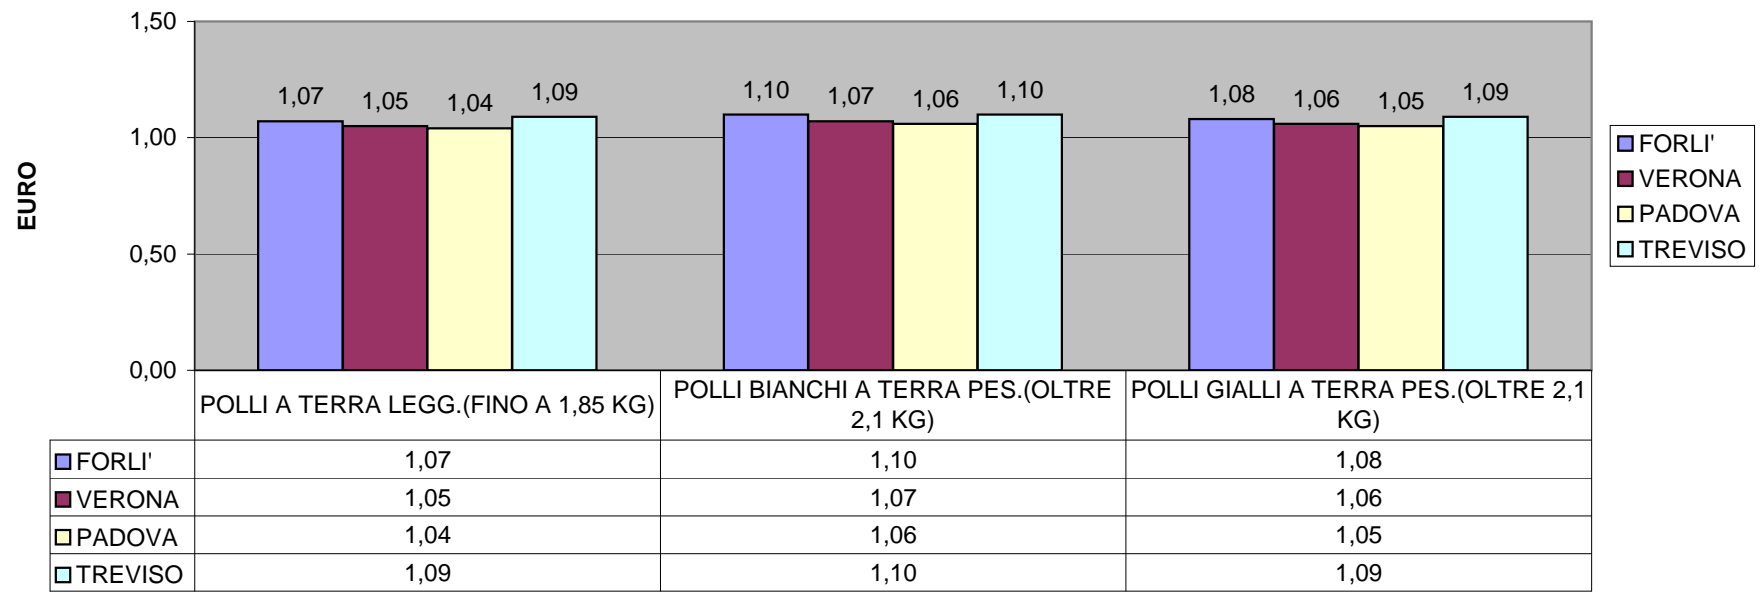

### QUOTAZIONI POLLI - MEDIE AGOSTO 2010

### QUOTAZIONI CONIGLI - MEDIE AGOSTO 2010

	CONIGLI LEGGERI (FINO A 2,5 KG)	CONIGLI PESANTI (OLTRE 2,5 KG)
FORLI'	1,38	1,46
VERONA	1,37	1,43
PADOVA	1,34	1,40
TREVISO	1,32	1,38

**QUOTAZIONI UOVA SELEZIONATE - MEDIE AGOSTO 2010**

	SEL. L - DA 63 G. A 73 G.	SEL. M - DA 53 G. A 63 G.	SEL. S - MENO DI 53 G.	SEL. XL - DA 73 G. E PIU'
■ FORLI'	9,96	9,56	8,70	11,46
■ VERONA	9,63	9,33	8,27	10,93
■ MILANO	10,18	9,78	9,20	11,63
■ ROMA	9,95	9,55	9,25	11,15