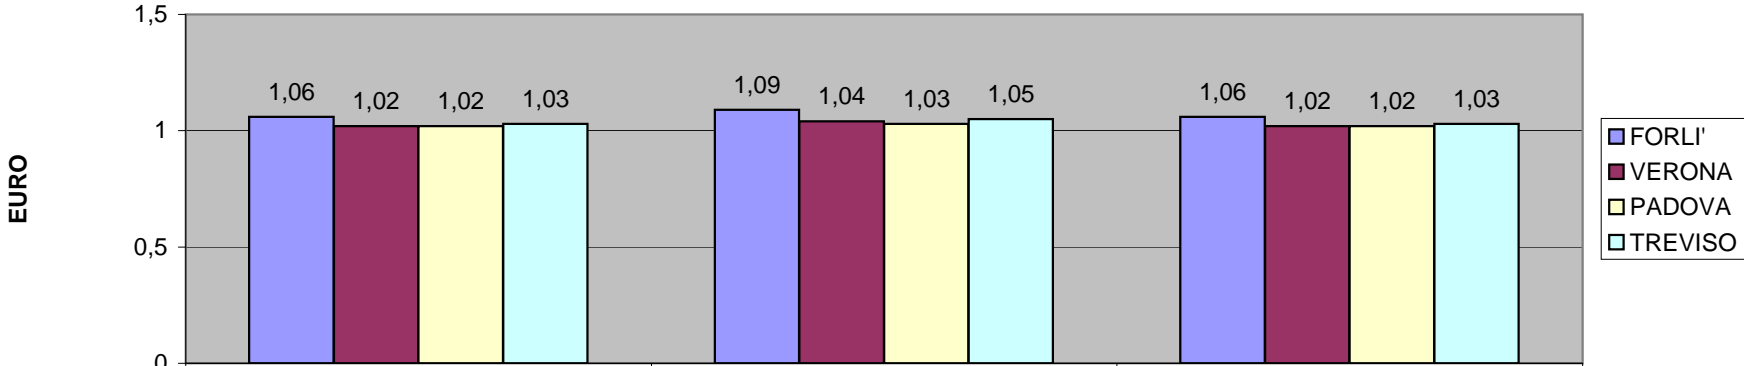

QUOTAZIONI POLLI MEDIE GIUGNO 2010

	POLLI A TERRA LEGG.(FINO A 1,85 KG)	POLLI BIANCHI A TERRA PES.(OLTRE 2,1 KG)	POLLI GIALLI A TERRA PES.(OLTRE 2,1 KG)
■ FORLI'	1,06	1,09	1,06
■ VERONA	1,02	1,04	1,02
■ PADOVA	1,02	1,03	1,02
■ TREVISO	1,03	1,05	1,03

QUOTAZIONI CONIGLI MEDIE GIUGNO 2010

FORLÌ	1,33	1,41
VERONA	1,33	1,39
PADOVA	1,33	1,39
TREVISO	1,32	1,38

QUOTAZIONI UOVA SEL. MEDIE GIUGNO 2010