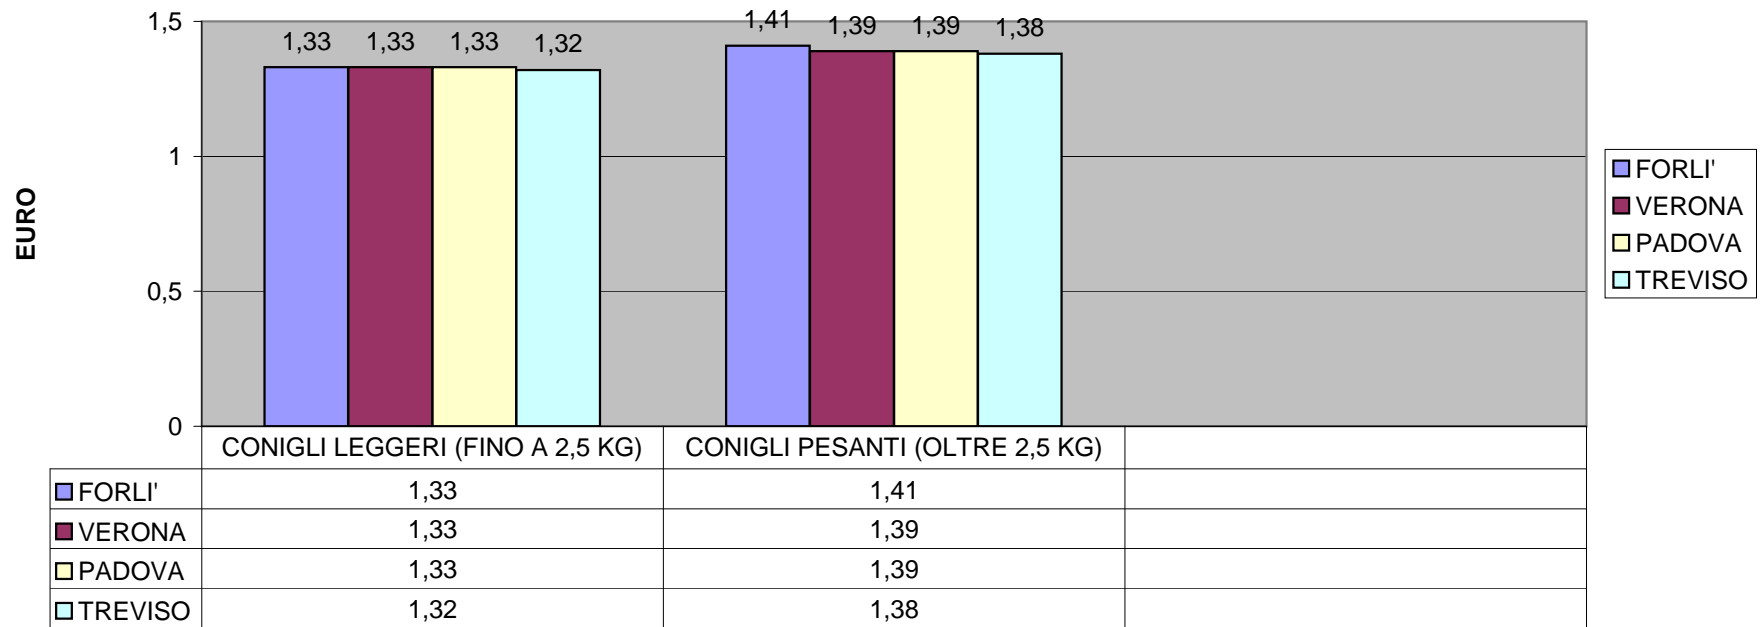

QUOTAZIONI POLLI MEDIE GIUGNO 2010

	POLLI A TERRA LEGG.(FINO A 1,85 KG)	POLLI BIANCHI A TERRA PES.(OLTRE 2,1 KG)	POLLI GIALLI A TERRA PES.(OLTRE 2,1 KG)
■ FORLI'	1,06	1,09	1,06
■ VERONA	1,02	1,04	1,02
■ PADOVA	1,02	1,03	1,02
■ TREVISO	1,03	1,05	1,03

QUOTAZIONI CONIGLI MEDIE GIUGNO 2010

FORLÌ	1,33	1,41
VERONA	1,33	1,39
PADOVA	1,33	1,39
TREVISO	1,32	1,38

QUOTAZIONI UOVA SEL. MEDIE GIUGNO 2010