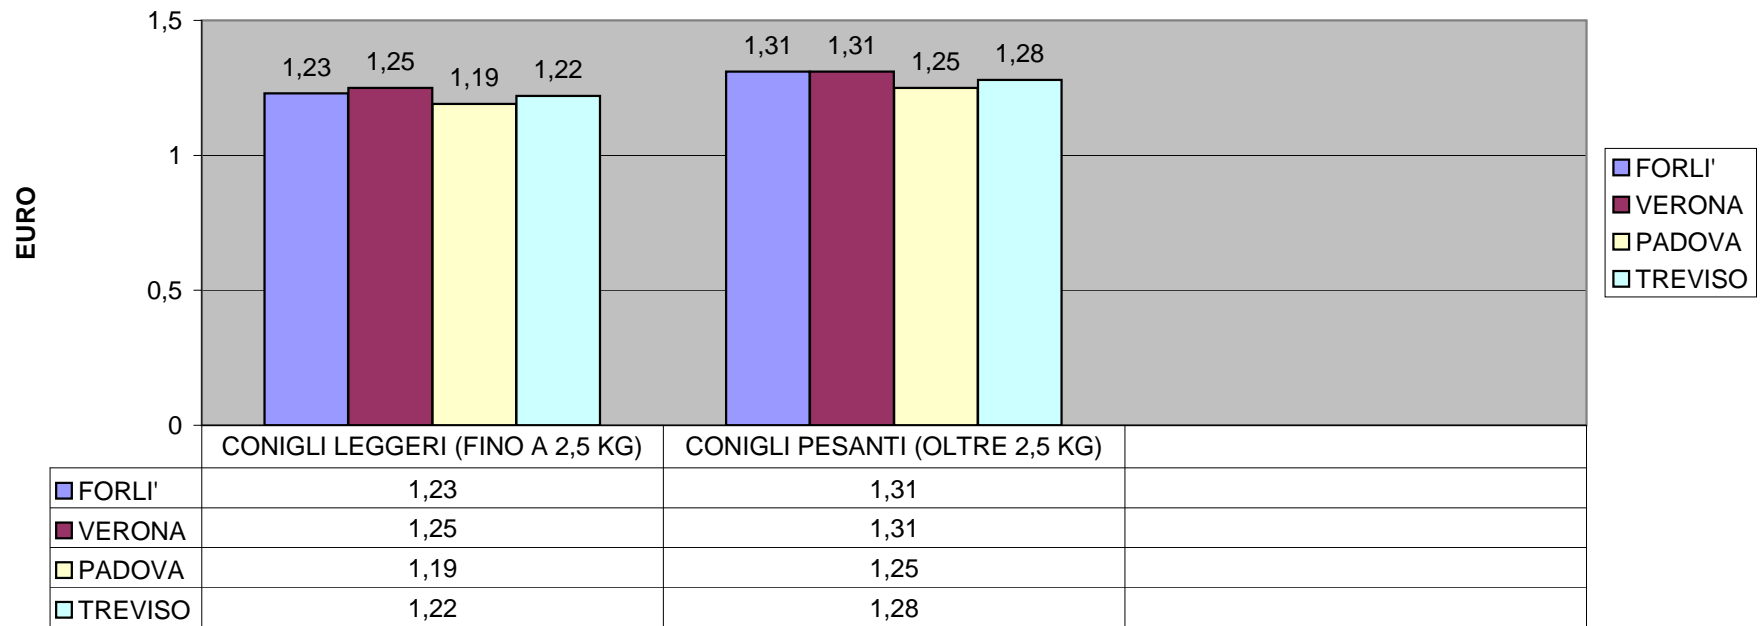

QUOTAZIONI POLLI MEDIE LUGLIO 2010

QUOTAZIONI CONIGLI MEDIE LUGLIO 2010

QUOTAZIONI UOVA SEL. MEDIE LUGLIO 2010