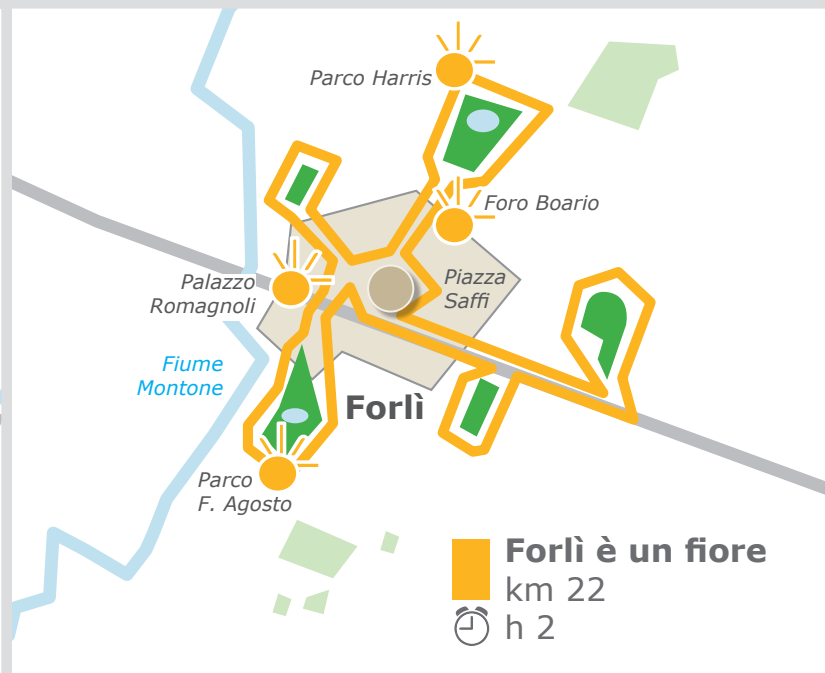

DigiBike® Forlì

www.digibike.it

**Forlì Razionalista**

km 15,7

h 1,5

**Forlì Verde**

km 31,6

h 3

**Forlì è un fiore**

km 22

h 2

**Forlì Blu**

km 44,4

h 3,5

Comune di Forlì