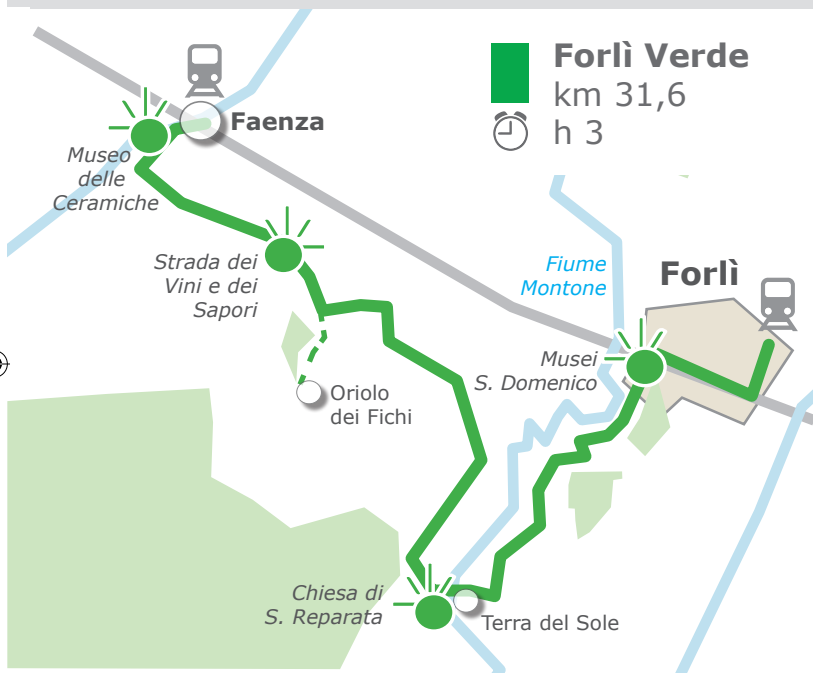

DigiBike® Forlì

www.digibike.it

**Forlì Razionalista**

km 15,7

h 1,5

**Forlì Verde**

km 31,6

h 3

**Forlì è un fiore**

km 22

h 2

**Forlì Blu**

km 44,4

h 3,5

Comune di Forlì