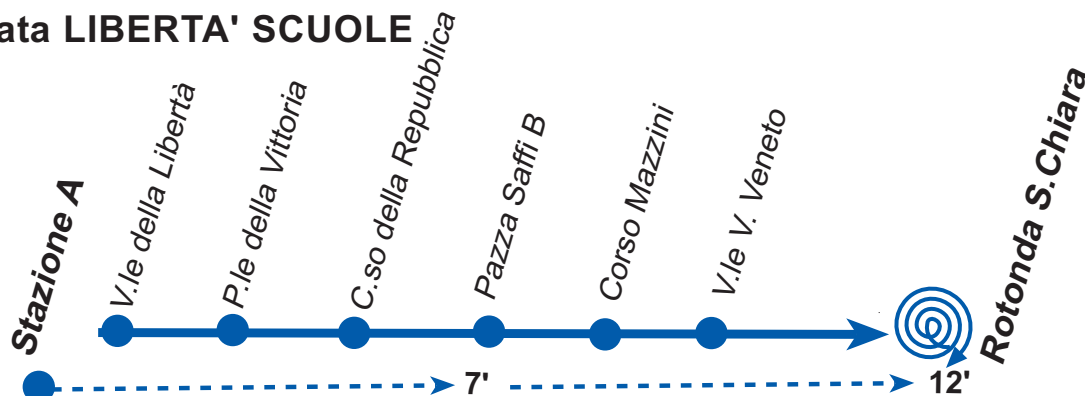

Navetta Blu

con percorso circolare

In vigore da giovedì

12/01/12

FERMATA A RICHIESTA

cod.49/1 fermata LIBERTA' SCUOLE

ORARIO FERIALE

solo i giovedì per tutta la giornata
e i sabati dalle ore 15.00

dal 12/01/12 al 31/03/12

h	m					
7	03	15	27	39	51	solo giovedì
8	03	15	27	39	51	solo giovedì
9	08	29	49			solo giovedì
10	09	29	49			solo giovedì
11	09	29	49			solo giovedì
12	09	26	39	59		solo giovedì
13	19	39	59			solo giovedì
14	19	39	52			solo giovedì
15	09	29	49			solo giovedì e sabato
16	09	29	49			solo giovedì e sabato
17	04	15	27	39	51	solo giovedì e sabato
18	03	15	27	39		solo giovedì e sabato