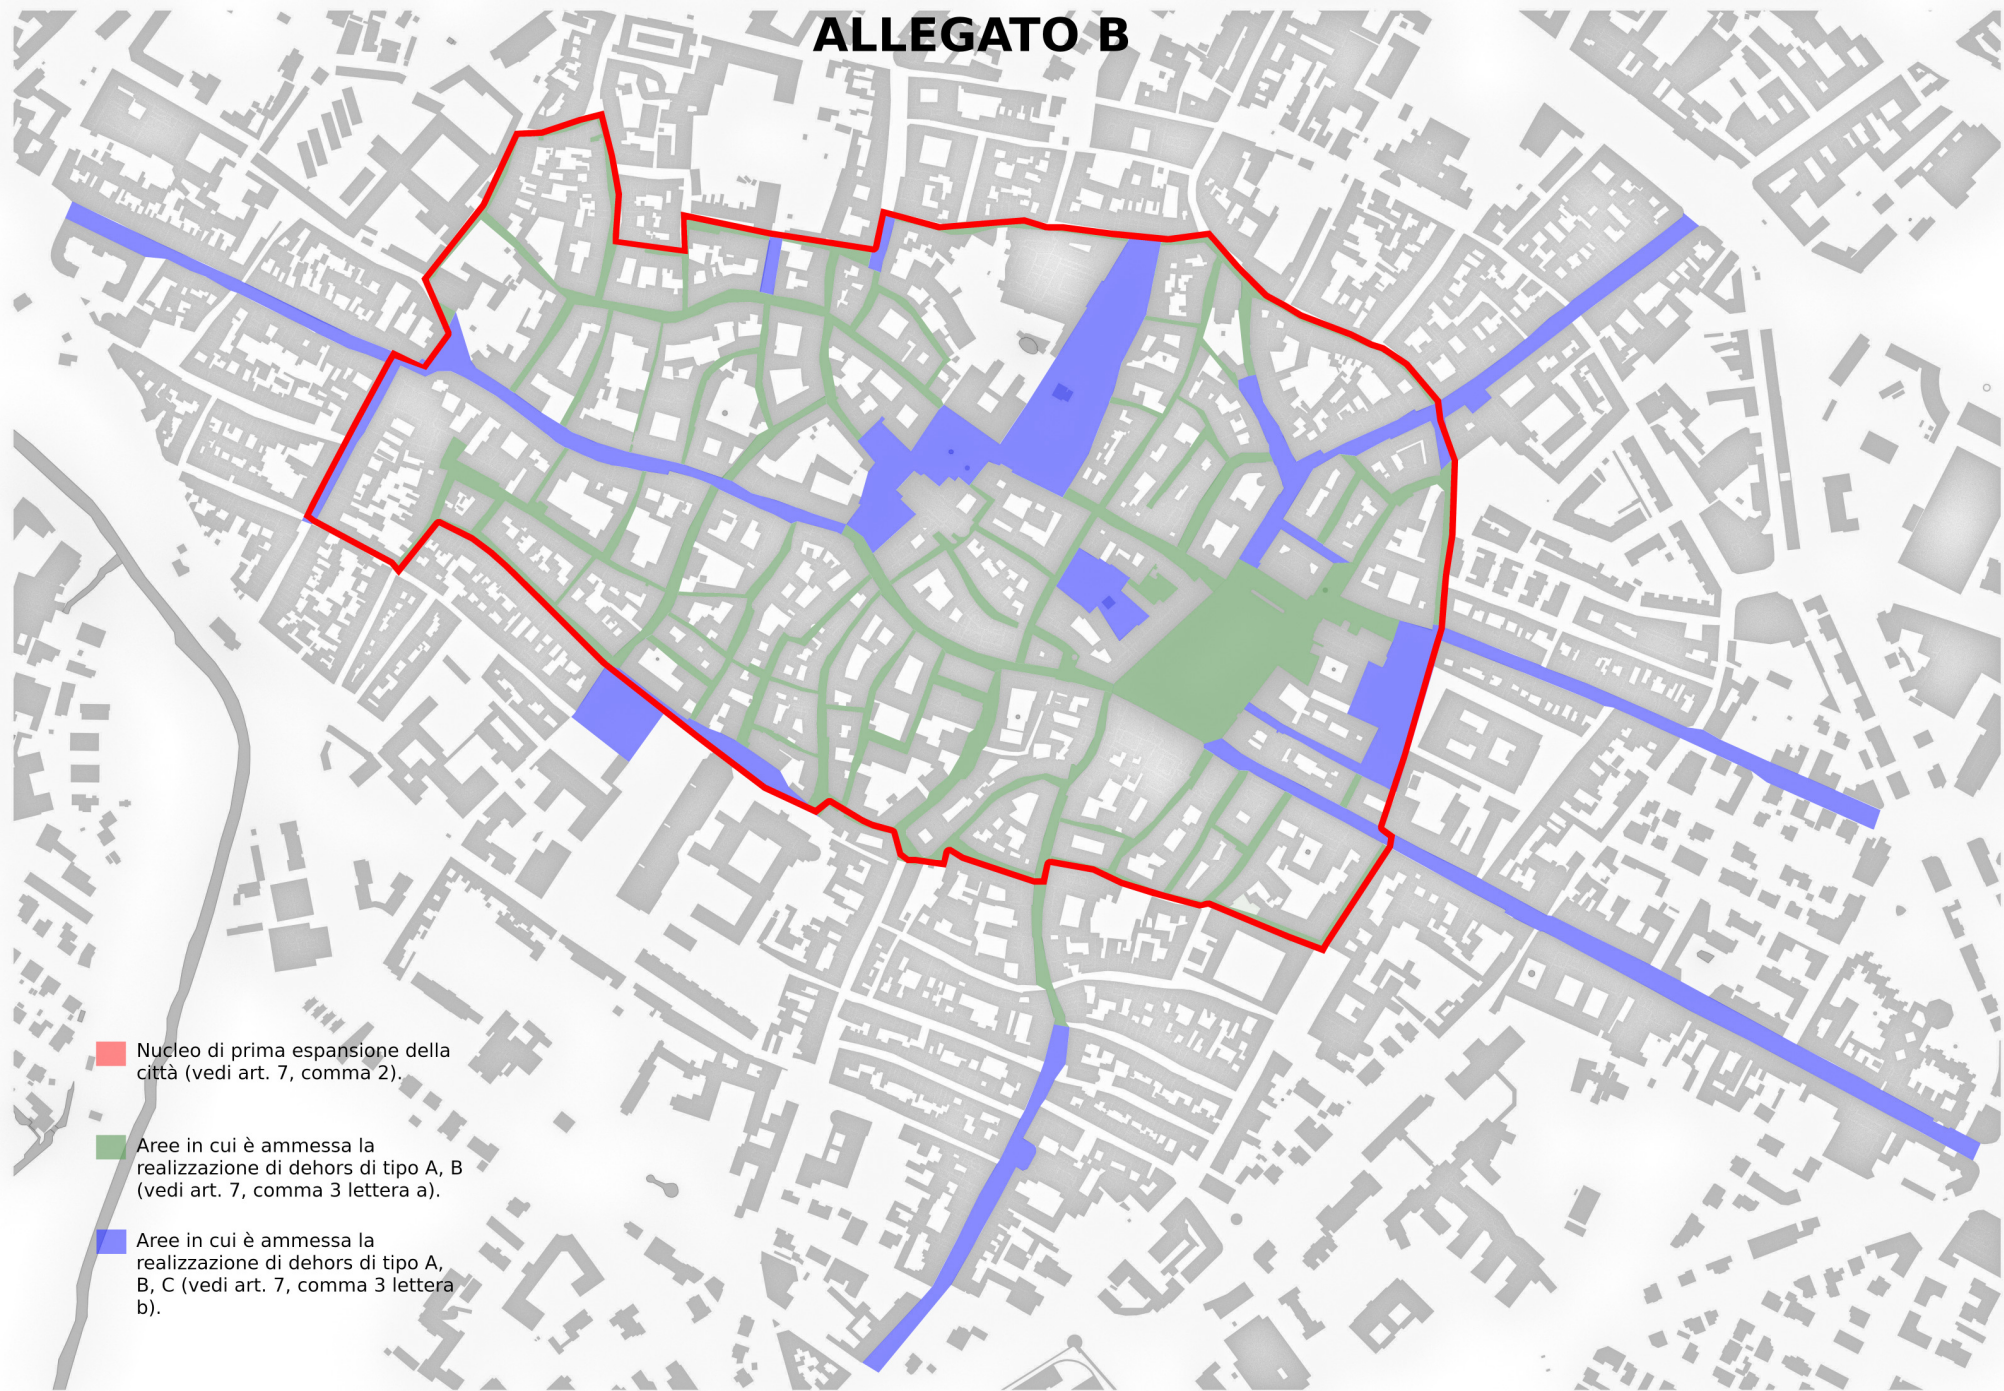

ALLEGATO B

■ Nucleo di prima espansione della città (vedi art. 7, comma 2).

■ Aree in cui è ammessa la realizzazione di dehors di tipo A, B (vedi art. 7, comma 3 lettera a).

■ Aree in cui è ammessa la realizzazione di dehors di tipo A, B, C (vedi art. 7, comma 3 lettera b).

VIE NUCLEO ANTICO DEHORS

Nome via	Tipologia di dehors ammessa
Achille Cantoni	A, B
Anita Garibaldi	A, B
Antonio Fratti (tratto compreso fra corso G. Mazzini e via dei Filergiti)	A, B, C
Antonio Fratti (tratto compreso fra via dei Filergiti e Largo de' Calboli)	A, B
Armando Diaz (corso, tratto compreso fra piazza Aurelio Saffi e via Luffo Numai)	A, B
Armando Diaz (corso, tratto compreso fra via Luffo Numai e via della Rocca)	A, B, C
Baratti	A, B
Benedetti	A, B
Biondini	A, B
Bruni	A, B
Carlo Matteucci	A, B
Carlo Pisacane	A, B
Castello	A, B
Cesare Albicini	A, B
Cesare Hercolani	A, B
Cesare Maioli	A, B
Dall'Aste	A, B
Degli Orgogliosi	A, B
Dei Filarmonici	A, B
Dei Filergiti	A, B
Dei Mille	A, B, C
Del Teatro	A, B
Della Repubblica (Corso)	A, B, C
Della Ripa	A, B
Delle Torri	A, B
Edmondo De Amicis	A, B
Episcopo Vecchio	A, B, C
Fiorini	A, B
Flavio Biondo	A, B
Francesco Canestri	A, B
Francesco Domenico Guerrazzi	A, B
Francesco Marcolini	A, B
Gaddi	A, B

Piazza Giovanni Paolo II	A, B, C
Piazza Guido da Montefeltro	A, B, C
Piazza Ordelaffi	A, B, C
Piazzale Melozzo degli Ambrogi	A, B, C
Piazzale XX Settembre	A, B, C
Piazzetta della Misura	A, B, C
Piazzetta San Carlo	A, B, C
Piero Maroncelli	A, B
Raniero Arsendi	A, B
Reggiani	A, B
San Martino	A, B
Sant'Anna	A, B
Santa Croce	A, B
Sassi	A, B
Savorelli	A, B
Sigismondo Marchesi	A, B
Silvio Pellico	A, B
Solferino	A, B
Theodoli	A, B, C
Tommaso Saiani Zauli	A, B
Torelli	A, B
Torre Numai	A, B
Vicolo Matteucci	A, B
Volturmo	A, B